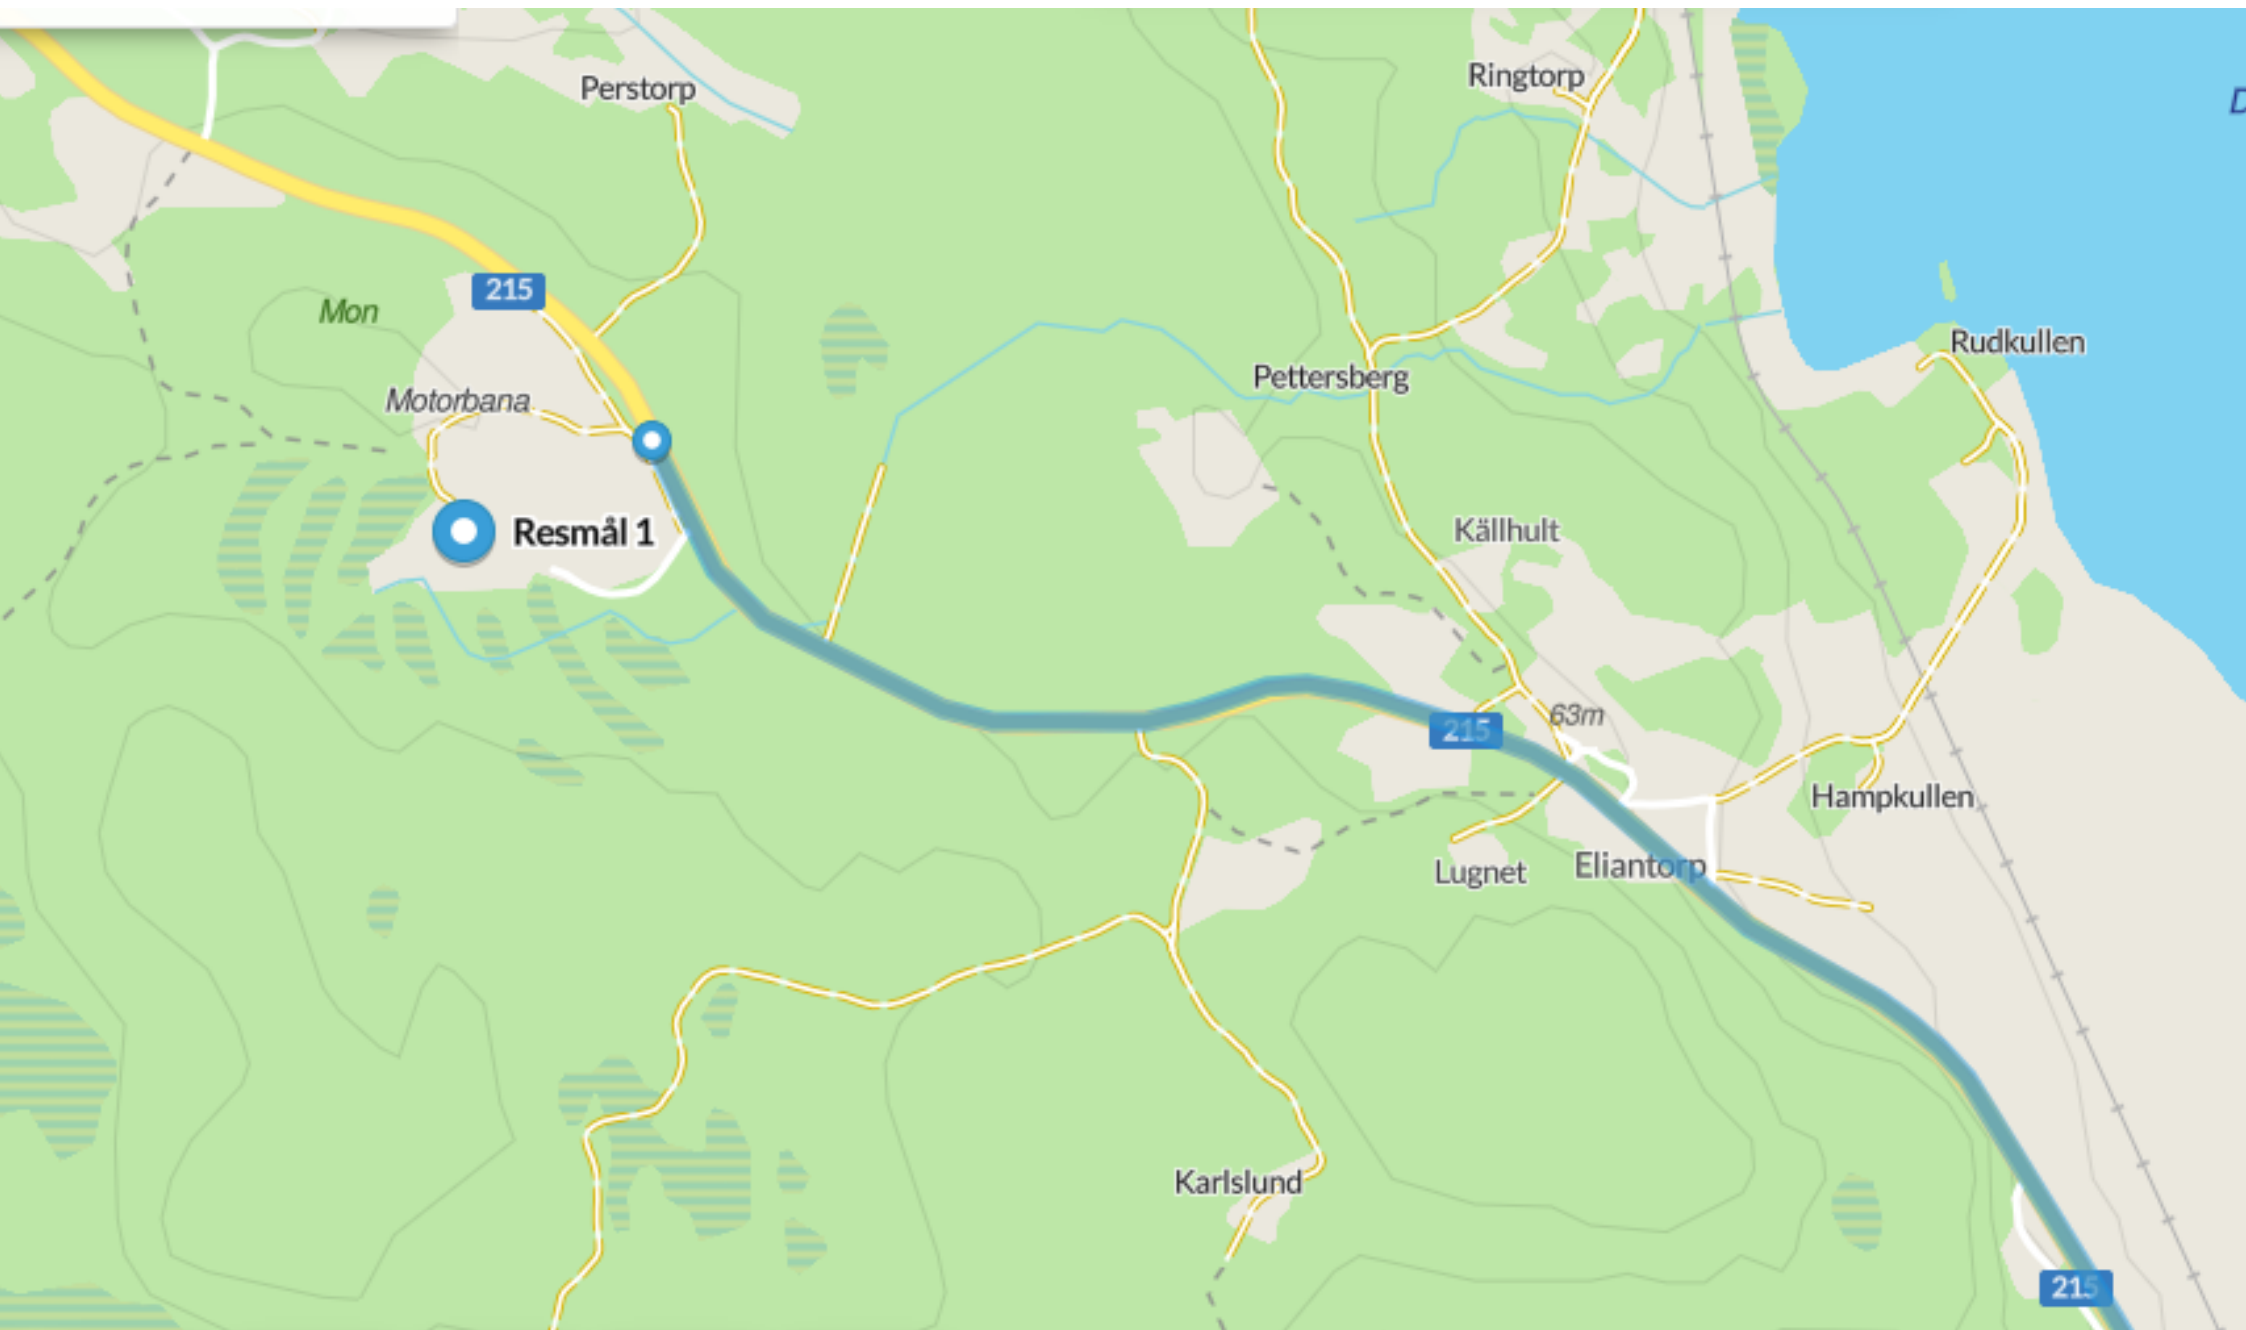

Resmål 1

Glan

Start

Falla

Vånga

Skärblacka

Kimstad

Öbonäs

Åselst

Graversfors

Graversfors

Skriketorp

Åby

Svärtinge

Herstadberg

215

51

E4

Perstorp

Ringtorp

215

Mon

Motorbana

Resmål 1